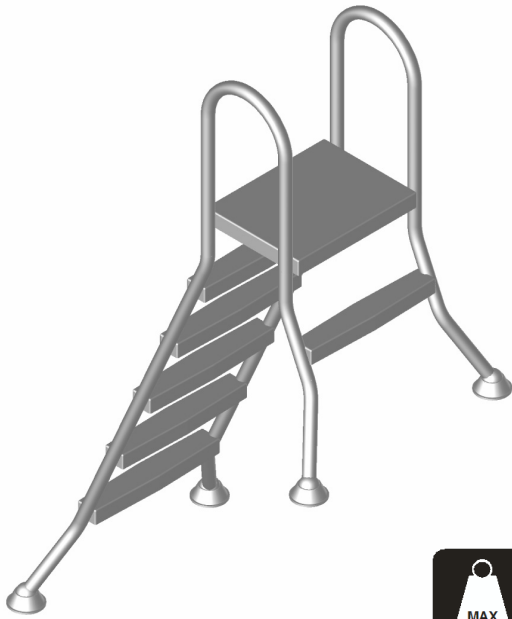

Lieferinformation Delivery Information

MODELL 57 Hochbeckenleiter 5-1 stufig

MO - 57 15 04

Packliste		Packing list	
Menge	Bezeichnung	Quantity	Description
4	Leiterholme	4	ladder bars
2	Griffbögen	2	graibrail
1	Stufenpaket ABS-Stufen (incl. Schrauben)	1	package of steps ABS-plastic steps (incl. screws)
4	Gelenkteller	4	joint plates
Montageanleitung (siehe Rückseite)		instruction for assembly (see overleaf)	

Sehr geehrter Kunde,

Sie haben sich für ein Qualitätsprodukt aus EDELSTAHL entschieden. Damit Sie lange Freude an diesem Produkt haben, beachten Sie bitte folgende Hinweise:

• Korrosionsgefahr:

- Wasserwerte überwachen
zulässige Chlorid-Ionen für Werkstoff V2A = 150mg/l